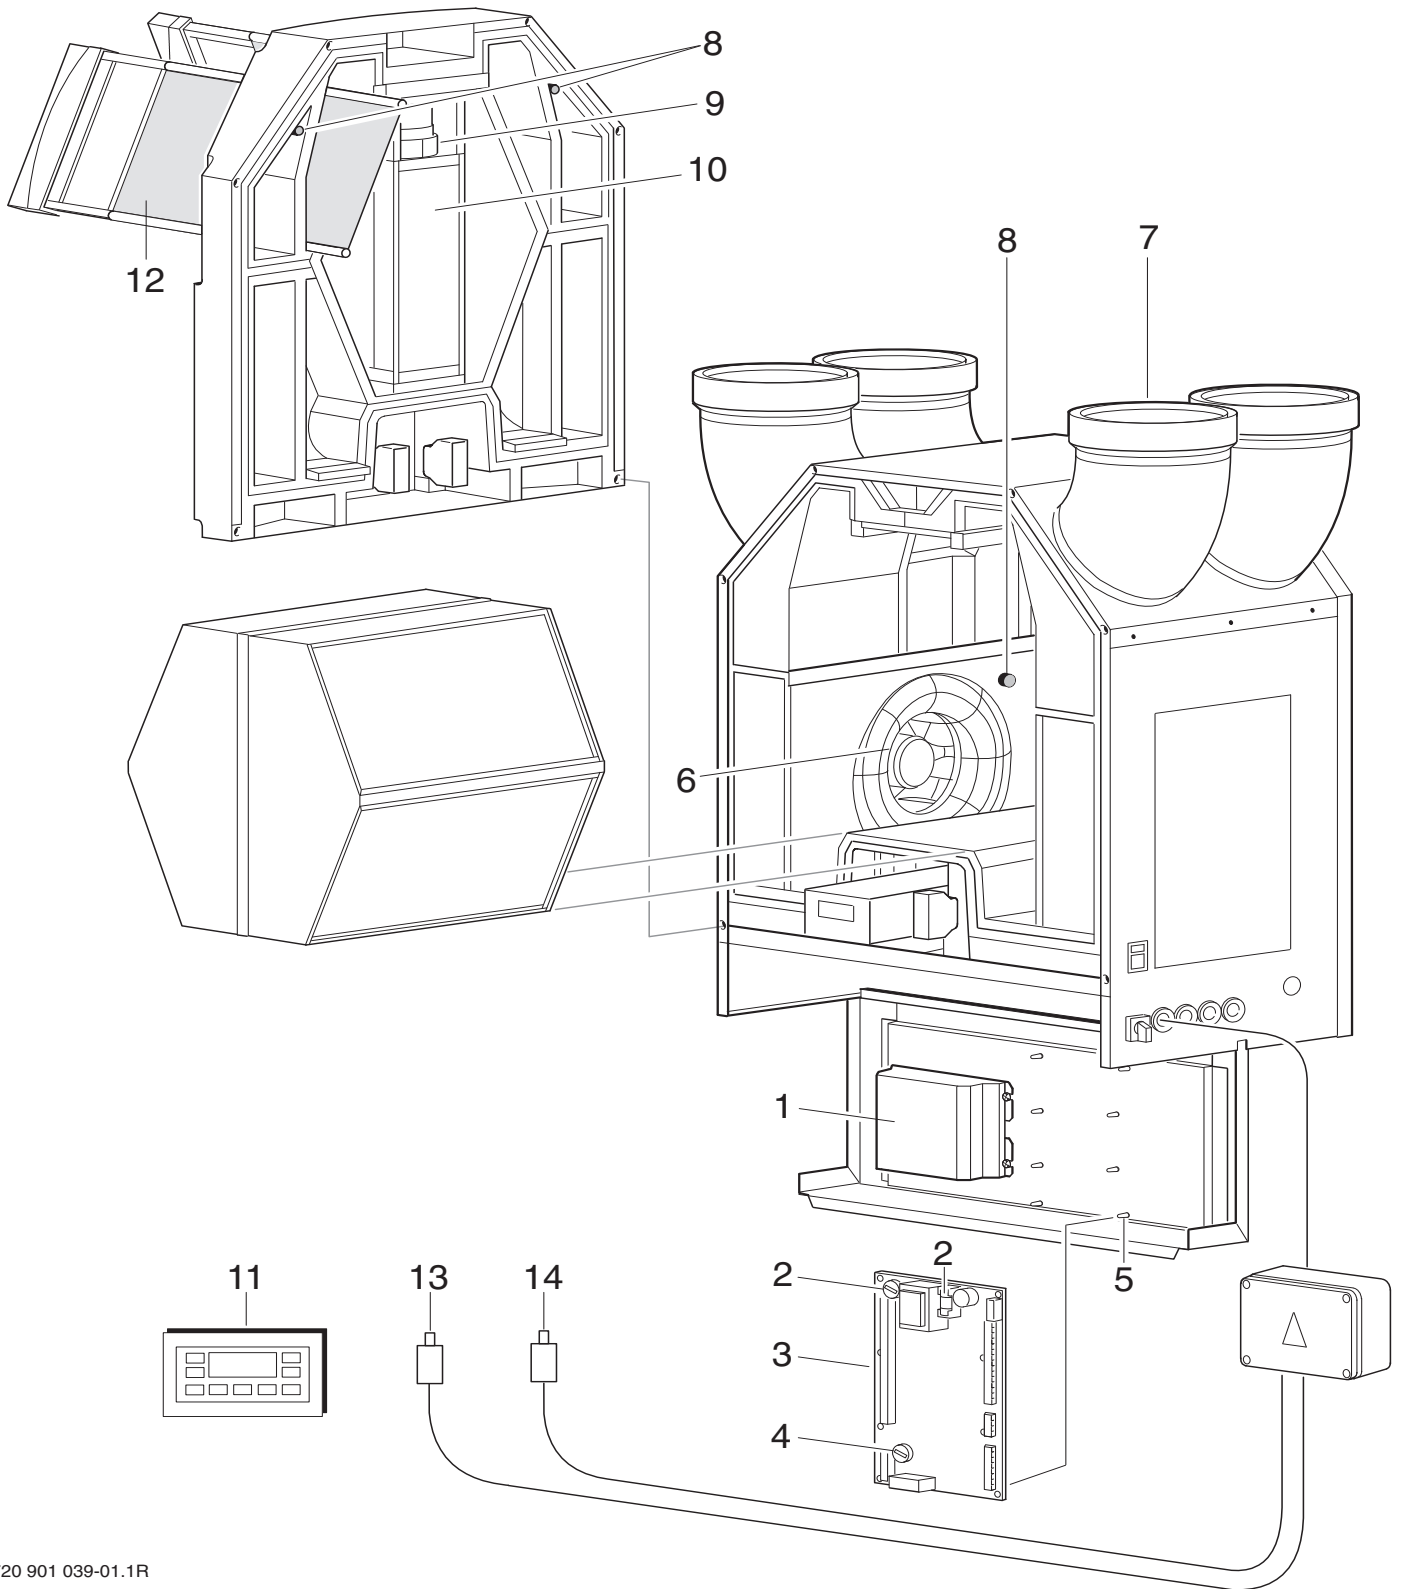

# LW 120/200/350/750 LP 225

65090-0J

## Inhaltsverzeichnis

EF200	7 719 001 447	10
LP225	7 719 002 113	6
LW120	7 719 001 664	8
LW200	7 719 001 392	10
LW350	7 719 001 548	10
LW750	7 719 001 549	10
NHR400	7 719 001 747	12

# Ersatzteilliste

6 720 901 039-01.1R

LP225

7 719 002 113